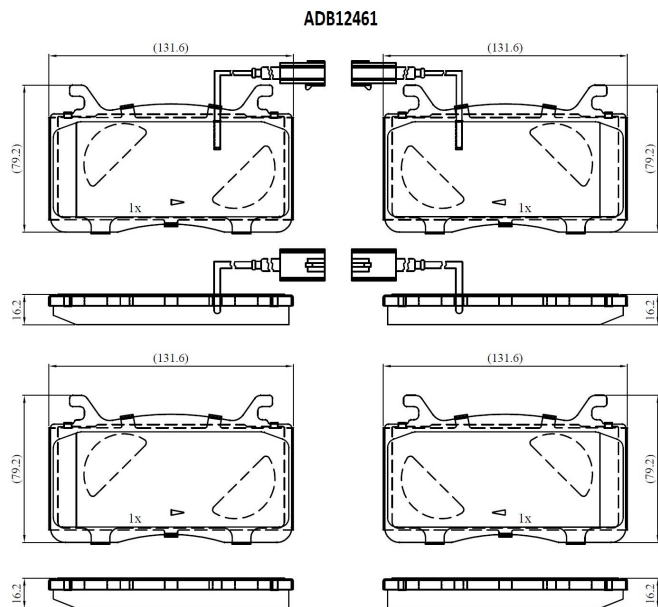

**Make: ALFA ROMEO**

**Model: STELVIO**

**Part Number: ADB12461**

**Vehicle Manufacturing/Engine:**

### Specifications

**Fitting Position**

:

Front

<b>Model Date</b>	:	2018-
<b>Or. Caliper</b>	:	
<b>WVA</b>	:	
<b>FMSI</b>	:	
<b>Length</b>	:	131.7
<b>Width</b>	:	78.7
<b>Thickness</b>	:	16.2