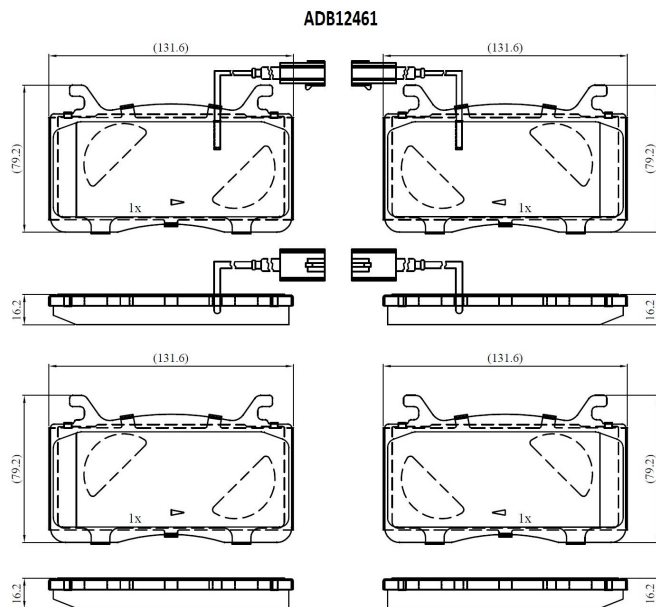

**Make: ALFA ROMEO**

**Model: STELVIO**

**Part Number: ADB12461**

**Vehicle Manufacturing/Engine:**

### Specifications

**Fitting Position**

:

Front

<b>Model Date</b>	:	2016-
<b>Or. Caliper</b>	:	
<b>WVA</b>	:	
<b>FMSI</b>	:	
<b>Length</b>	:	131.7
<b>Width</b>	:	78.7
<b>Thickness</b>	:	16.2