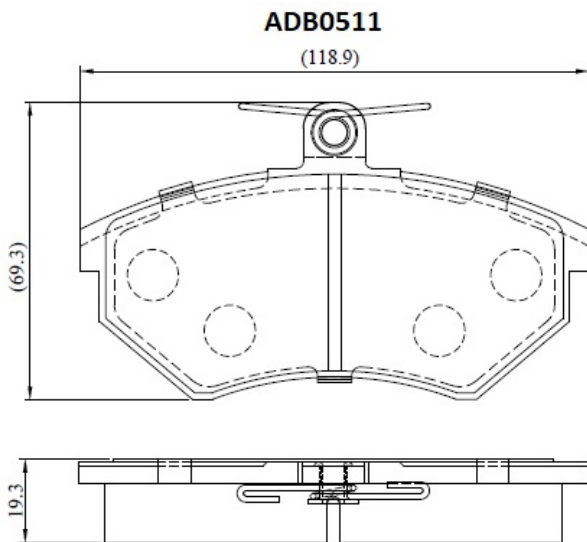

**Make: AUDI**

**Model: 100 (08/82-> 91 Petrol 5 cyl)**

**Part Number: ADB0511**

**Vehicle Manufacturing/Engine:**

### Specifications

<b>Fitting Position</b>	:	Front
<b>Model Date</b>	:	08/82-08/86

<b>Or. Caliper</b>	:	Lucas
<b>WVA</b>	:	20168
<b>FMSI</b>	:	
<b>Length</b>	:	118.9
<b>Width</b>	:	69.3
<b>Thickness</b>	:	19.3