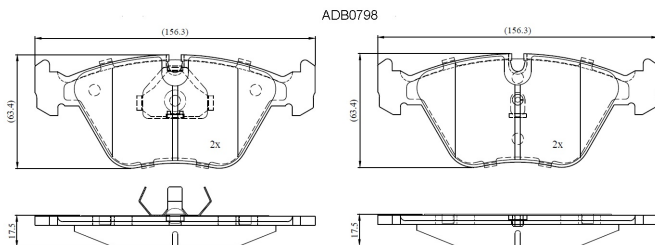

**Make: AUDI**

**Model: 100 (08/82-> 91 Petrol 5 cyl)**

**Part Number: ADB0798**

**Vehicle Manufacturing/Engine:**

## Specifications

<b>Fitting Position</b>	:	Front
<b>Model Date</b>	:	08/86-04/91
<b>Or. Caliper</b>	:	Ate
<b>WVA</b>	:	2,09,68,23,126
<b>FMSI</b>	:	
<b>Length</b>	:	156.3
<b>Width</b>	:	63.4

**Thickness** : 17.3