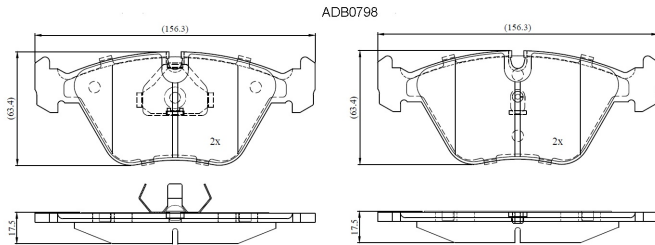

**Make: AUDI**

**Model: 100 (08/82-> 91 Petrol 5 cyl)**

**Part Number: ADB0798**

**Vehicle Manufacturing/Engine:**

### Specifications

<b>Fitting Position</b>	:	Front
<b>Model Date</b>	:	09/89-01/91
<b>Or. Caliper</b>	:	Ate/Lucas
<b>WVA</b>	:	2,09,68,23,126
<b>FMSI</b>	:	
<b>Length</b>	:	156.3
<b>Width</b>	:	63.4

**Thickness** : 17.3