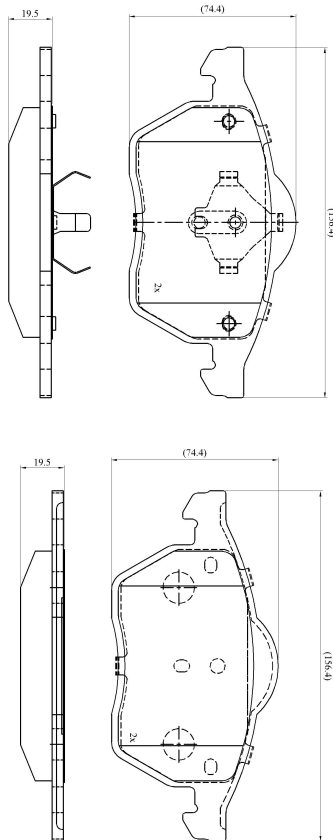

**Make: AUDI**

**Model: 100 (91-> 95)**

**Part Number: ADB0715**

**Vehicle Manufacturing/Engine:**

ADB0715

## Specifications

<b>Fitting Position</b>	:	Front
<b>Model Date</b>	:	01/91-01/95
<b>Or. Caliper</b>	:	Ate
<b>WVA</b>	:	21848
<b>FMSI</b>	:	
<b>Length</b>	:	156.4
<b>Width</b>	:	74.4/74.5
<b>Thickness</b>	:	19.5