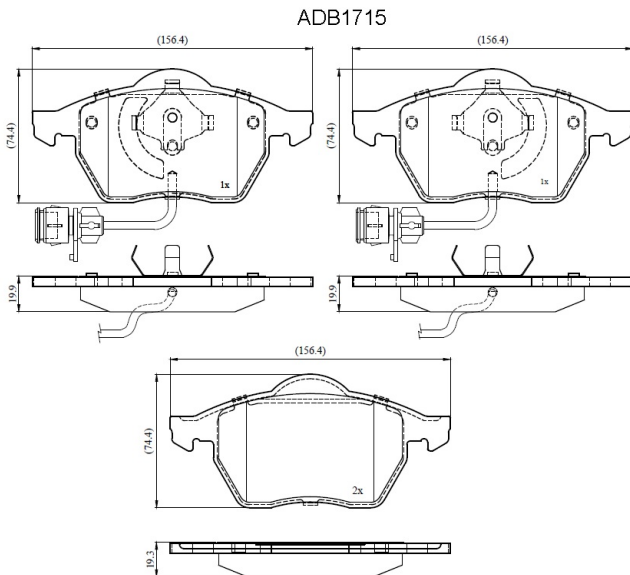

**Make: AUDI**

**Model: 100 (91-> 95)**

**Part Number: ADB1715**

**Vehicle Manufacturing/Engine:**

### Specifications

<b>Fitting Position</b>	:	Front
<b>Model Date</b>	:	01/91-01/95

<b>Or. Caliper</b>	:	Ate
<b>WVA</b>	:	20676
<b>FMSI</b>	:	
<b>Length</b>	:	156.4
<b>Width</b>	:	74.4
<b>Thickness</b>	:	19.3