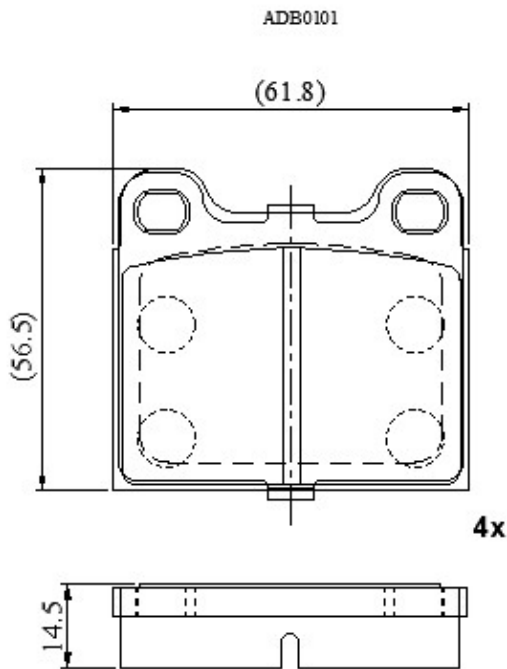

**Make: AUDI**

**Model: 80 (->86)**

**Part Number: ADB0101**

**Vehicle Manufacturing/Engine:**

## Specifications

<b>Fitting Position</b>	:	Front
<b>Model Date</b>	:	01/72-07/81
<b>Or. Caliper</b>	:	Ate
<b>WVA</b>	:	20228
<b>FMSI</b>	:	
<b>Length</b>	:	61.8
<b>Width</b>	:	56.5
<b>Thickness</b>	:	15