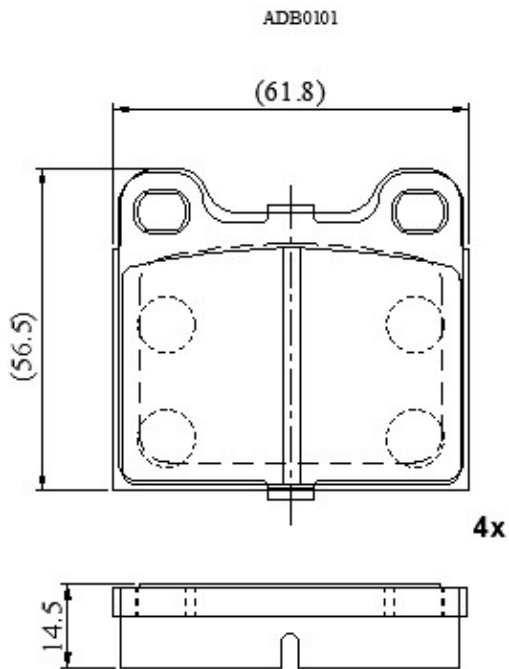

**Make: AUDI**

**Model: 80 (->86)**

**Part Number: ADB0101**

**Vehicle Manufacturing/Engine:**

## Specifications

<b>Fitting Position</b>	:	Front
<b>Model Date</b>	:	08/76-1/81
<b>Or. Caliper</b>	:	Ate
<b>WVA</b>	:	20228
<b>FMSI</b>	:	
<b>Length</b>	:	61.8
<b>Width</b>	:	56.5
<b>Thickness</b>	:	15