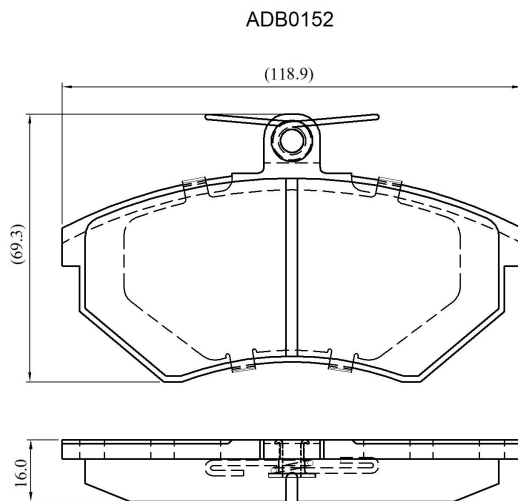

**Make: AUDI**

**Model: 80 (->86)**

**Part Number: ADB0152**

**Vehicle Manufacturing/Engine:**

### Specifications

<b>Fitting Position</b>	:	Front
<b>Model Date</b>	:	08/82-08/86
<b>Or. Caliper</b>	:	Lucas

<b>WVA</b>	:	20168
<b>FMSI</b>	:	
<b>Length</b>	:	118.9
<b>Width</b>	:	69.3
<b>Thickness</b>	:	16