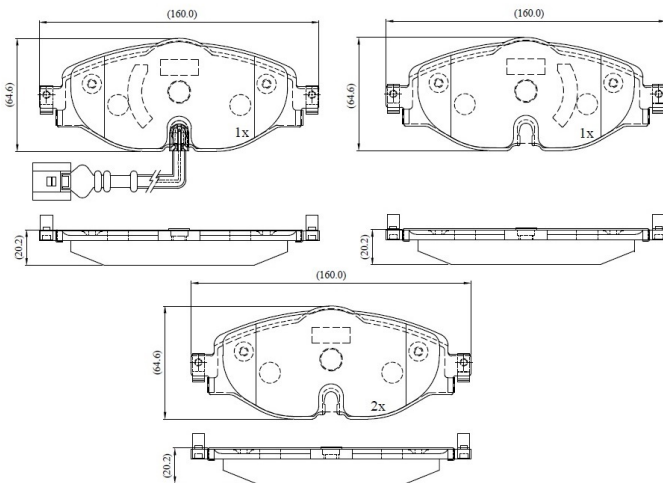

**Make: AUDI**

**Model: A 3 Limousine**

**Part Number: ADB12158**

**Vehicle Manufacturing/Engine:**

**ADB12158**

### Specifications

<b>Fitting Position</b>	:	Front
<b>Model Date</b>	:	05/13-
<b>Or. Caliper</b>	:	TRW

<b>WVA</b>	:	25086, 25683,25702
<b>FMSI</b>	:	
<b>Length</b>	:	160
<b>Width</b>	:	64.6
<b>Thickness</b>	:	20.2