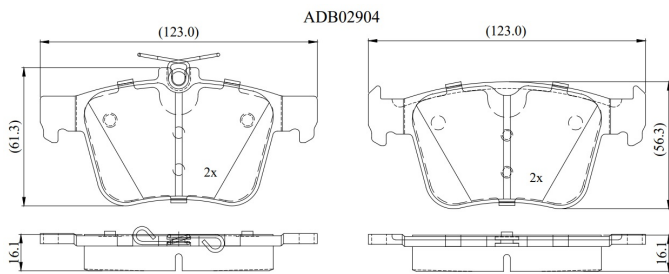

**Make: AUDI**

**Model: A 3 Limousine**

**Part Number: ADB02904**

**Vehicle Manufacturing/Engine:**

### Specifications

<b>Fitting Position</b>	:	Rear
<b>Model Date</b>	:	2017-2020
<b>Or. Caliper</b>	:	
<b>WVA</b>	:	25009
<b>FMSI</b>	:	
<b>Length</b>	:	123
<b>Width</b>	:	61.3

**Thickness**

:

16.1