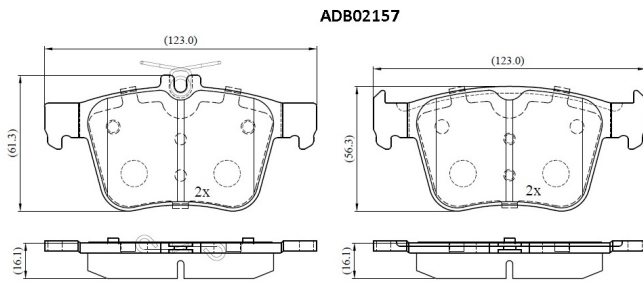

### Specifications

<b>Fitting Position</b>	:	Rear
<b>Model Date</b>	:	11/12-
<b>Or. Caliper</b>	:	Teves
<b>WVA</b>	:	
<b>FMSI</b>	:	
<b>Length</b>	:	123

<b>Width</b>	:	61.3/56.3
<b>Thickness</b>	:	16.1