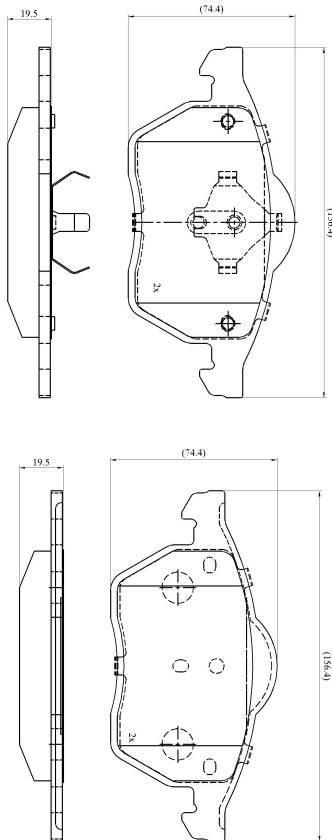

**Make: AUDI**

**Model: A4 (->01/01)**

**Part Number: ADB0715**

**Vehicle Manufacturing/Engine:**

ADB0715

## Specifications

<b>Fitting Position</b>	:	Front
<b>Model Date</b>	:	01/01->
<b>Or. Caliper</b>	:	Ate
<b>WVA</b>	:	21848
<b>FMSI</b>	:	
<b>Length</b>	:	156.4
<b>Width</b>	:	74.4/74.5
<b>Thickness</b>	:	19.5