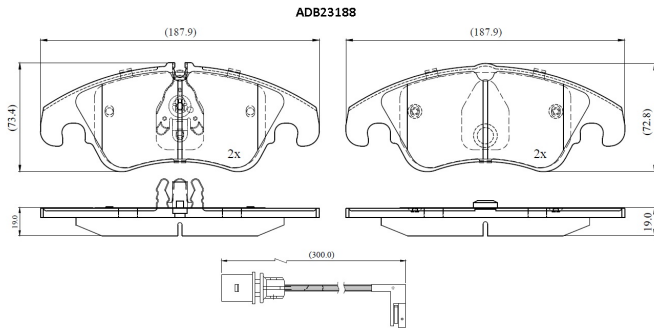

**Make: AUDI**

**Model: A4 Allroad B8**

**Part Number: ADB23188**

**Vehicle Manufacturing/Engine:**

## Specifications

<b>Fitting Position</b>	:	Front
<b>Model Date</b>	:	2012-2016
<b>Or. Caliper</b>	:	
<b>WVA</b>	:	24743
<b>FMSI</b>	:	
<b>Length</b>	:	187.9

<b>Width</b>	:	73.4/72.8
<b>Thickness</b>	:	19