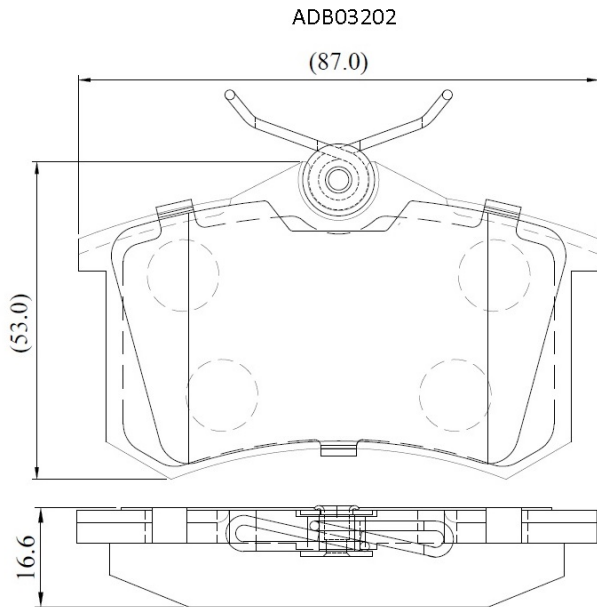

**Make: AUDI**

**Model: A4 B6 Convertible**

**Part Number: ADB03202**

**Vehicle Manufacturing/Engine:**

## Specifications

**Fitting Position**

:

Rear

<b>Model Date</b>	:	2003-2005
<b>Or. Caliper</b>	:	
<b>WVA</b>	:	23554
<b>FMSI</b>	:	
<b>Length</b>	:	87
<b>Width</b>	:	53
<b>Thickness</b>	:	16.6