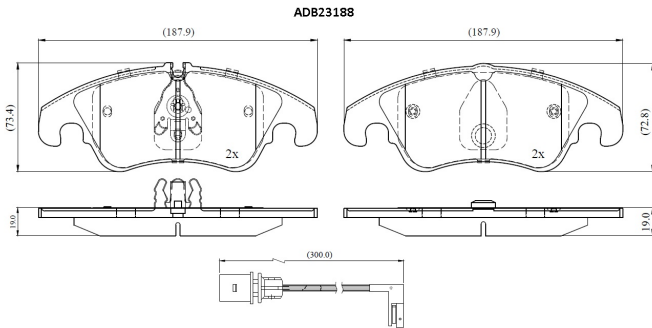

**Make: AUDI**

**Model: A4 B8 Avant**

**Part Number: ADB23188**

**Vehicle Manufacturing/Engine:**

## Specifications

<b>Fitting Position</b>	:	Front
<b>Model Date</b>	:	2011-2015
<b>Or. Caliper</b>	:	
<b>WVA</b>	:	24743
<b>FMSI</b>	:	
<b>Length</b>	:	187.9

<b>Width</b>	:	73.4/72.8
<b>Thickness</b>	:	19