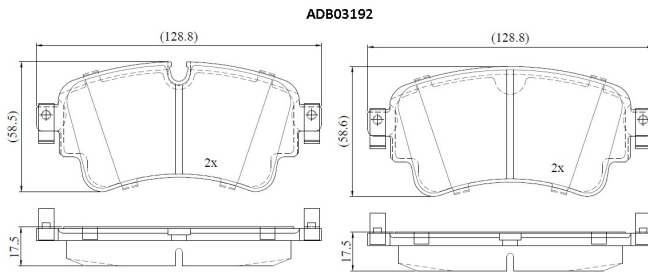

### Specifications

<b>Fitting Position</b>	:	Rear
<b>Model Date</b>	:	2015-2019
<b>Or. Caliper</b>	:	
<b>WVA</b>	:	22308
<b>FMSI</b>	:	
<b>Length</b>	:	128.8
<b>Width</b>	:	58.5

**Thickness**

:

17.5