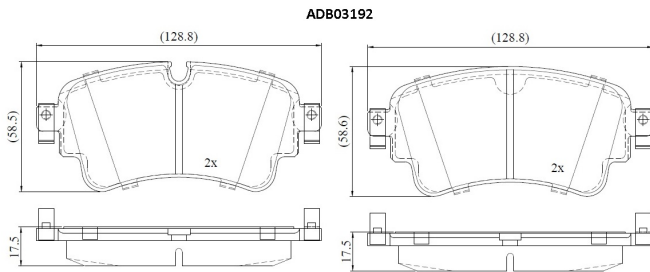

### Specifications

<b>Fitting Position</b>	:	Rear
<b>Model Date</b>	:	2015-2018
<b>Or. Caliper</b>	:	
<b>WVA</b>	:	22308
<b>FMSI</b>	:	
<b>Length</b>	:	128.8
<b>Width</b>	:	58.5

**Thickness** : 17.5