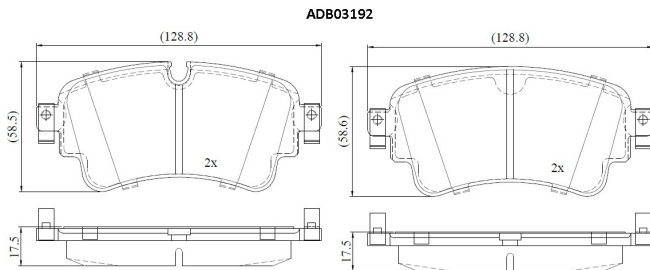

### Specifications

<b>Fitting Position</b>	:	Rear
<b>Model Date</b>	:	2015-
<b>Or. Caliper</b>	:	
<b>WVA</b>	:	22308
<b>FMSI</b>	:	
<b>Length</b>	:	128.8
<b>Width</b>	:	58.5

**Thickness**

:

17.5