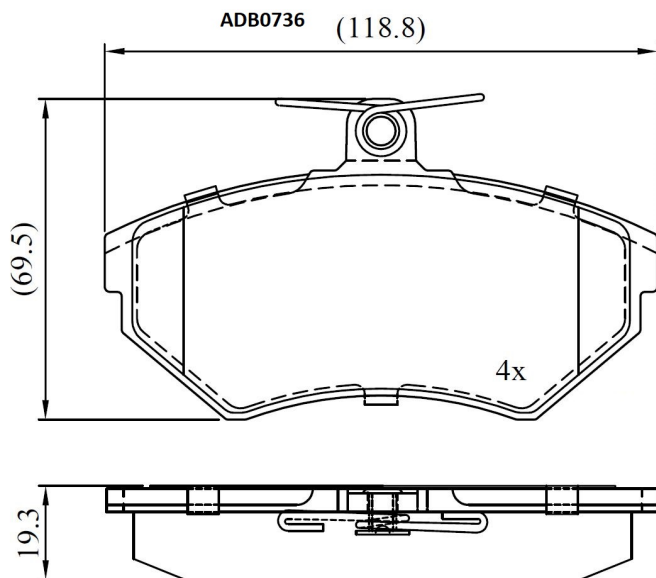

**Make: AUDI**

**Model: A4 Cabriolet (01/01->)**

**Part Number: ADB0736**

**Vehicle Manufacturing/Engine:**

### Specifications

<b>Fitting Position</b>	:	Front
<b>Model Date</b>	:	01/01->

<b>Or. Caliper</b>	:	Lucas
<b>WVA</b>	:	21945
<b>FMSI</b>	:	
<b>Length</b>	:	119
<b>Width</b>	:	69
<b>Thickness</b>	:	19.3