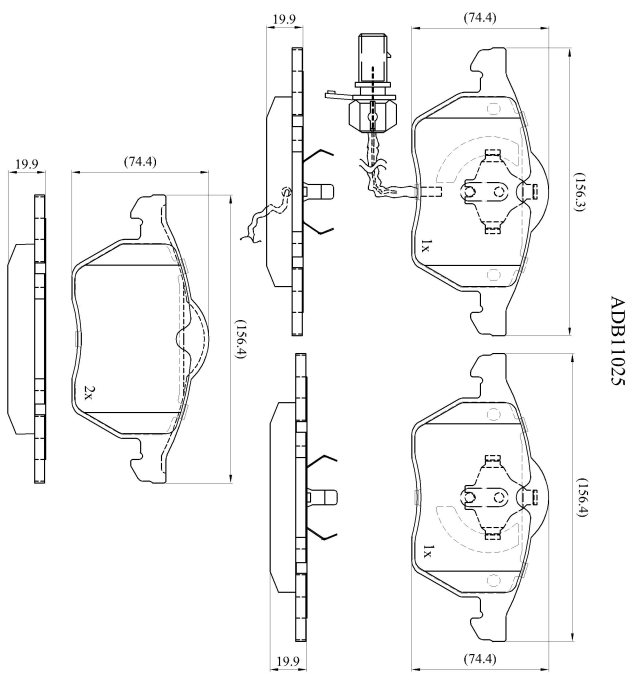

**Make: AUDI**

**Model: A4 Cabriolet (01/01->)**

**Part Number: ADB11025**

**Vehicle Manufacturing/Engine:**

## Specifications

<b>Fitting Position</b>	:	Front
<b>Model Date</b>	:	01/01->
<b>Or. Caliper</b>	:	Ate
<b>WVA</b>	:	21849
<b>FMSI</b>	:	
<b>Length</b>	:	156.4
<b>Width</b>	:	74.4/74.5
<b>Thickness</b>	:	19.3