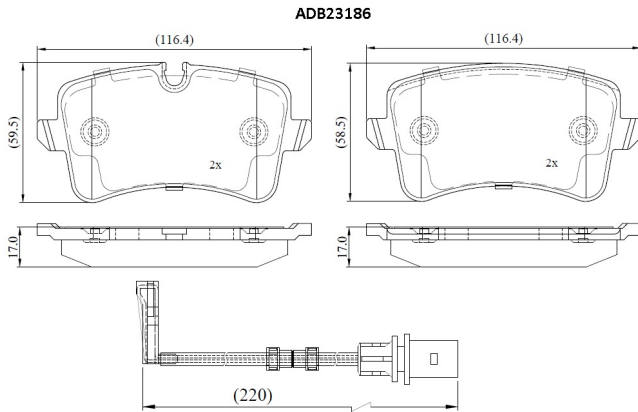

**Make: AUDI**

**Model: A6 C7**

**Part Number: ADB23186**

**Vehicle Manufacturing/Engine:**

## Specifications

|                         |   |           |
|-------------------------|---|-----------|
| <b>Fitting Position</b> | : | Rear      |
| <b>Model Date</b>       | : | 2014-2018 |
| <b>Or. Caliper</b>      | : |           |
| <b>WVA</b>              | : | 25214     |
| <b>FMSI</b>             | : |           |

|                  |   |           |
|------------------|---|-----------|
| <b>Length</b>    | : | 116.4     |
| <b>Width</b>     | : | 59.5/58.5 |
| <b>Thickness</b> | : | 17        |