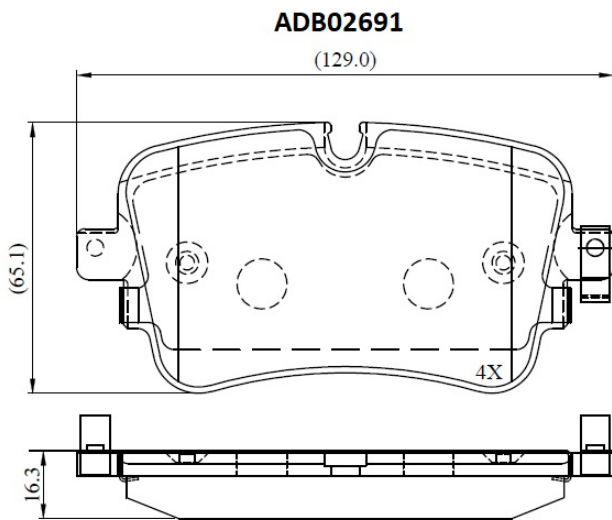

### Specifications

<b>Fitting Position</b>	:	Rear
<b>Model Date</b>	:	2018-

<b>Or. Caliper</b>	:	
<b>WVA</b>	:	22307
<b>FMSI</b>	:	
<b>Length</b>	:	129.3
<b>Width</b>	:	64.7
<b>Thickness</b>	:	17