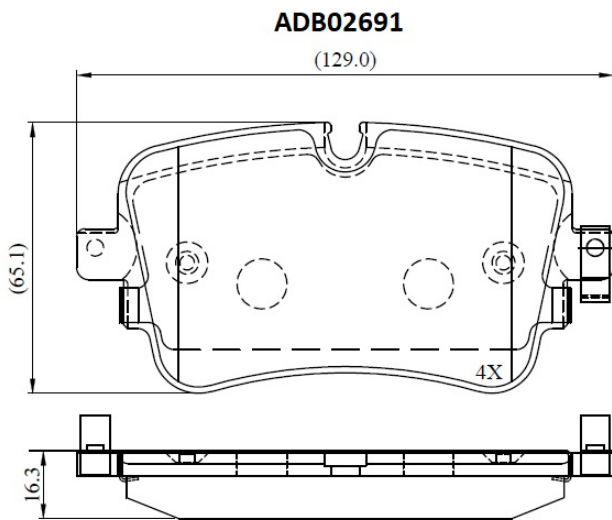

### Specifications

<b>Fitting Position</b>	:	Rear
<b>Model Date</b>	:	2019-

<b>Or. Caliper</b>	:	
<b>WVA</b>	:	22307
<b>FMSI</b>	:	
<b>Length</b>	:	129.3
<b>Width</b>	:	64.7
<b>Thickness</b>	:	17