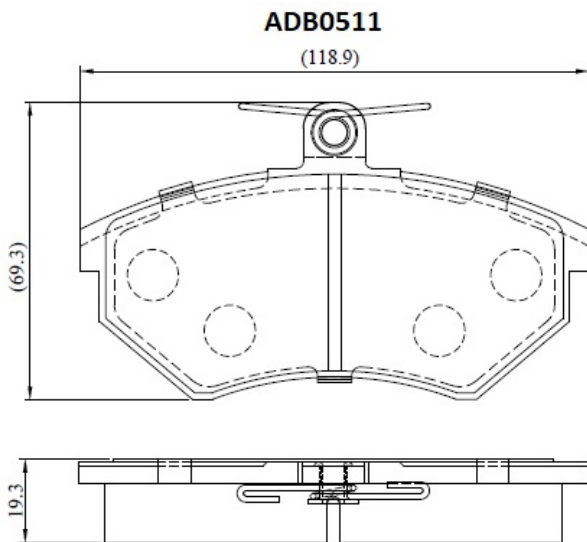

**Make: AUDI**

**Model: Cabriolet**

**Part Number: ADB0511**

**Vehicle Manufacturing/Engine:**

### Specifications

<b>Fitting Position</b>	:	Front
<b>Model Date</b>	:	08/92-10/00

<b>Or. Caliper</b>	:	Lucas
<b>WVA</b>	:	20168
<b>FMSI</b>	:	
<b>Length</b>	:	118.9
<b>Width</b>	:	69.3
<b>Thickness</b>	:	19.3