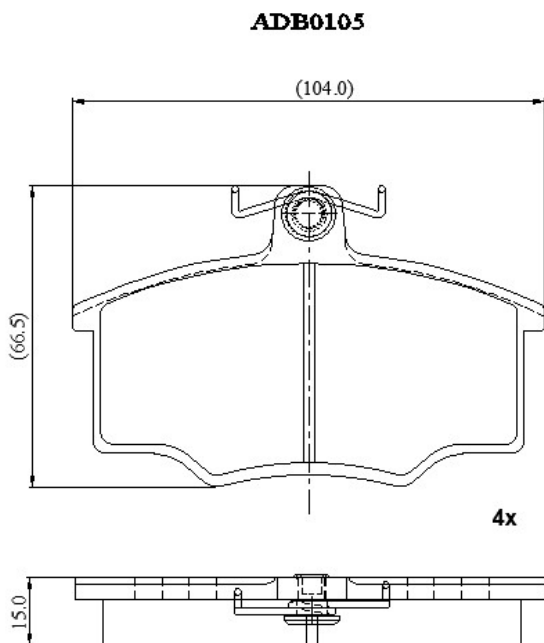

**Make: AUDI**

**Model: Coupe (-> 08/89)**

**Part Number: ADB0105**

**Vehicle Manufacturing/Engine:**

## Specifications

<b>Fitting Position</b>	:	Front
<b>Model Date</b>	:	10/80-07/83
<b>Or. Caliper</b>	:	Lucas
<b>WVA</b>	:	20574
<b>FMSI</b>	:	
<b>Length</b>	:	104
<b>Width</b>	:	66.5
<b>Thickness</b>	:	15