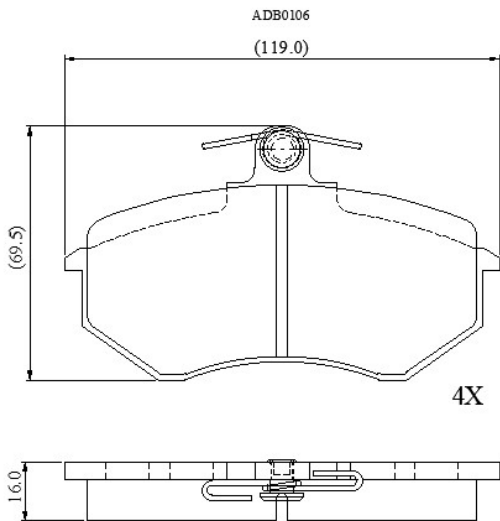

**Make: AUDI**

**Model: Coupe (-> 08/89)**

**Part Number: ADB0106**

**Vehicle Manufacturing/Engine:**

## Specifications

<b>Fitting Position</b>	:	Front
<b>Model Date</b>	:	08/84-08/89

<b>Or. Caliper</b>	:	Lucas
<b>WVA</b>	:	20669
<b>FMSI</b>	:	
<b>Length</b>	:	119
<b>Width</b>	:	69.5
<b>Thickness</b>	:	16