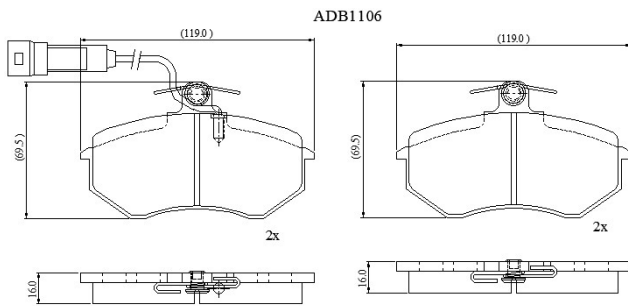

Make: AUDI

Model: Coupe (-> 08/89)

Part Number: ADB1106

Vehicle Manufacturing/Engine:

Specifications

Fitting Position	:	Front
Model Date	:	08/84-09/87
Or. Caliper	:	Lucas
WVA	:	20669
FMSI	:	

Length	:	119
Width	:	69.5
Thickness	:	16