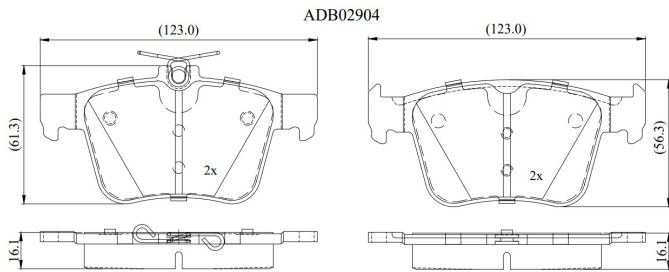

**Make: AUDI**

**Model: TT Roadster**

**Part Number: ADB02904**

**Vehicle Manufacturing/Engine:**

### Specifications

<b>Fitting Position</b>	:	Rear
<b>Model Date</b>	:	2015-2018
<b>Or. Caliper</b>	:	
<b>WVA</b>	:	25009
<b>FMSI</b>	:	
<b>Length</b>	:	123
<b>Width</b>	:	61.3

**Thickness**

:

16.1