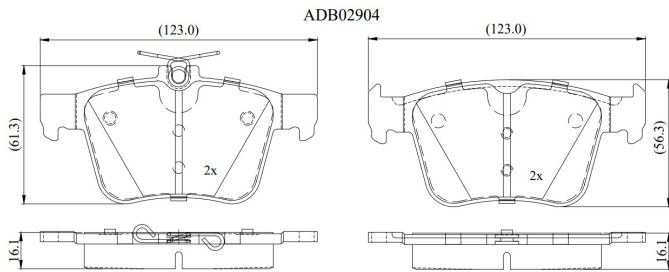

**Make: AUDI**

**Model: TT Roadster**

**Part Number: ADB02904**

**Vehicle Manufacturing/Engine:**

### Specifications

<b>Fitting Position</b>	:	Rear
<b>Model Date</b>	:	2014-
<b>Or. Caliper</b>	:	
<b>WVA</b>	:	25009
<b>FMSI</b>	:	
<b>Length</b>	:	123
<b>Width</b>	:	61.3

**Thickness**

:

16.1