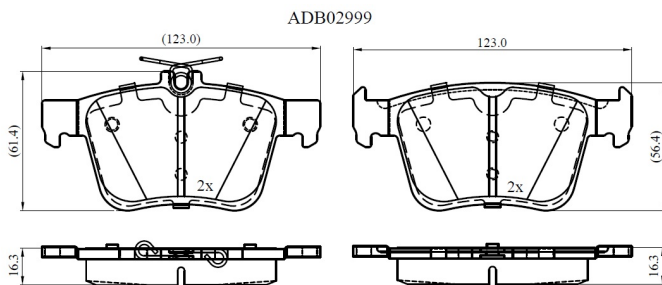

**Make: AUDI**

**Model: TT Roadster**

**Part Number: ADB02999**

**Vehicle Manufacturing/Engine:**

### Specifications

<b>Fitting Position</b>	:	Rear
<b>Model Date</b>	:	2015-2018
<b>Or. Caliper</b>	:	
<b>WVA</b>	:	25008
<b>FMSI</b>	:	
<b>Length</b>	:	
<b>Width</b>	:	

**Thickness**

: