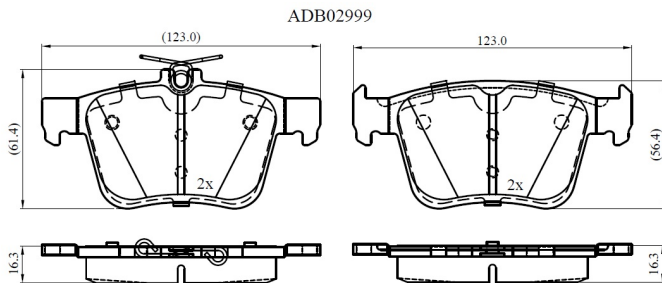

**Make: AUDI**

**Model: TT Roadster**

**Part Number: ADB02999**

**Vehicle Manufacturing/Engine:**

### Specifications

<b>Fitting Position</b>	:	Rear
<b>Model Date</b>	:	2018-
<b>Or. Caliper</b>	:	
<b>WVA</b>	:	25008
<b>FMSI</b>	:	
<b>Length</b>	:	
<b>Width</b>	:	

**Thickness**

: