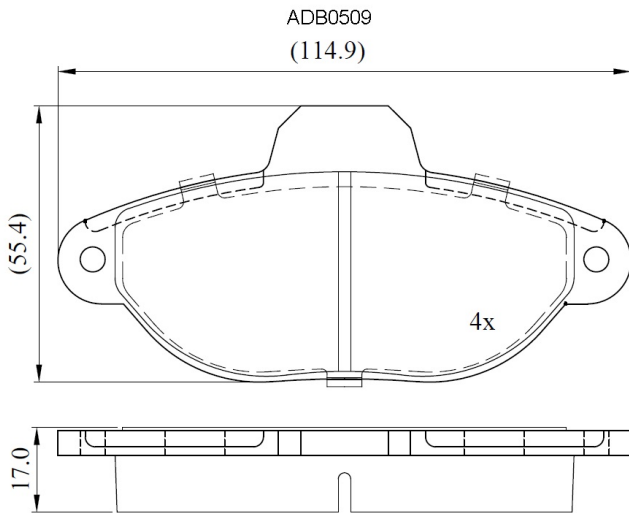

**Make: AUTOBIANCHI**

**Model: Y10 Except Turbo**

**Part Number: ADB0509**

**Vehicle Manufacturing/Engine:**

### Specifications

|                         |   |         |
|-------------------------|---|---------|
| <b>Fitting Position</b> | : | Front   |
| <b>Model Date</b>       | : | 01/96-> |
| <b>Or. Caliper</b>      | : | Bendix  |

|                  |   |       |
|------------------|---|-------|
| <b>WVA</b>       | : | 21436 |
| <b>FMSI</b>      | : |       |
| <b>Length</b>    | : | 114.9 |
| <b>Width</b>     | : | 55.4  |
| <b>Thickness</b> | : | 17    |