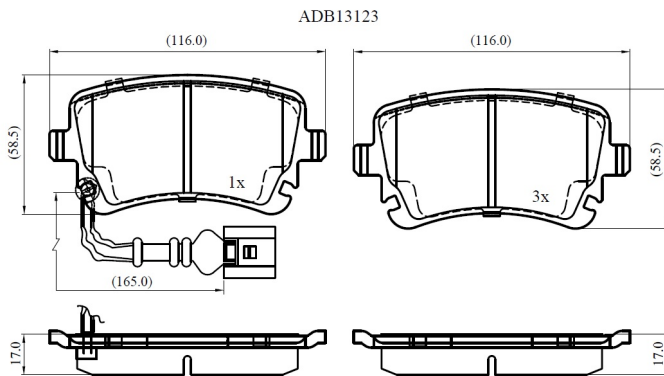

**Make: BENTLEY**

**Model: FLYING SPUR**

**Part Number: ADB13123**

**Vehicle Manufacturing/Engine:**

### Specifications

<b>Fitting Position</b>	:	Rear
<b>Model Date</b>	:	2013-2020
<b>Or. Caliper</b>	:	
<b>WVA</b>	:	23326,23882
<b>FMSI</b>	:	

<b>Length</b>	:	116
<b>Width</b>	:	58.5
<b>Thickness</b>	:	17