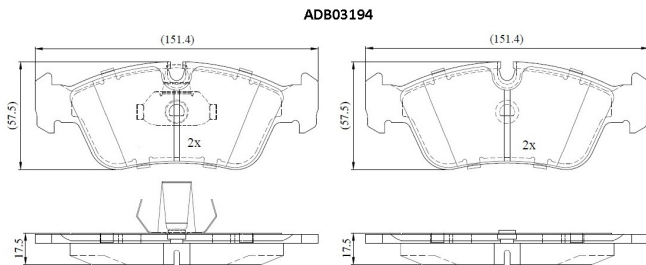

**Make: BENTLEY**

**Model: TURBO R**

**Part Number: ADB03194**

**Vehicle Manufacturing/Engine:**

### Specifications

<b>Fitting Position</b>	:	Front
<b>Model Date</b>	:	1994-1995
<b>Or. Caliper</b>	:	
<b>WVA</b>	:	23287
<b>FMSI</b>	:	
<b>Length</b>	:	151.4
<b>Width</b>	:	57.5

**Thickness** : 17.5