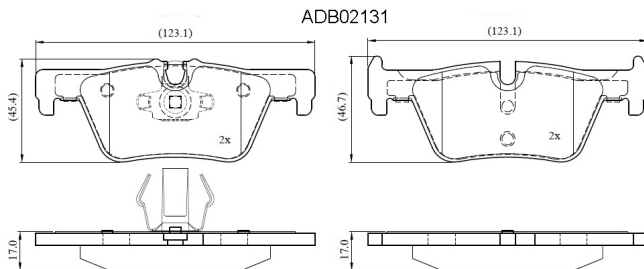

**Make: BMW**

**Model: 1- 114 d**

**Part Number: ADB02131**

**Vehicle Manufacturing/Engine:**

## Specifications

<b>Fitting Position</b>	:	Rear
<b>Model Date</b>	:	10/12-
<b>Or. Caliper</b>	:	Teves
<b>WVA</b>	:	25307, 25308
<b>FMSI</b>	:	
<b>Length</b>	:	123.1
<b>Width</b>	:	45.4/46.7

**Thickness**