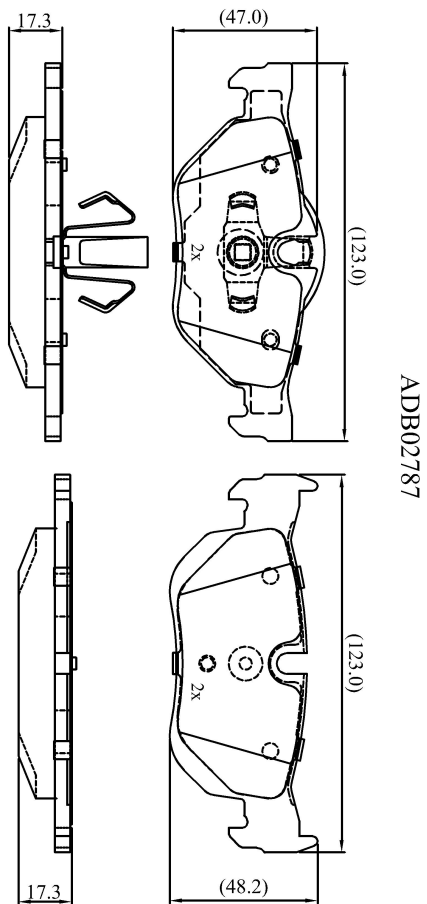

**Make: BMW**

**Model: 1 Convertible**

**Part Number: ADB02787**

**Vehicle Manufacturing/Engine:**

## Specifications

<b>Fitting Position</b>	:	Rear
<b>Model Date</b>	:	2007-2013
<b>Or. Caliper</b>	:	
<b>WVA</b>	:	23927
<b>FMSI</b>	:	
<b>Length</b>	:	123.3
<b>Width</b>	:	48.3/49.9
<b>Thickness</b>	:	17.3