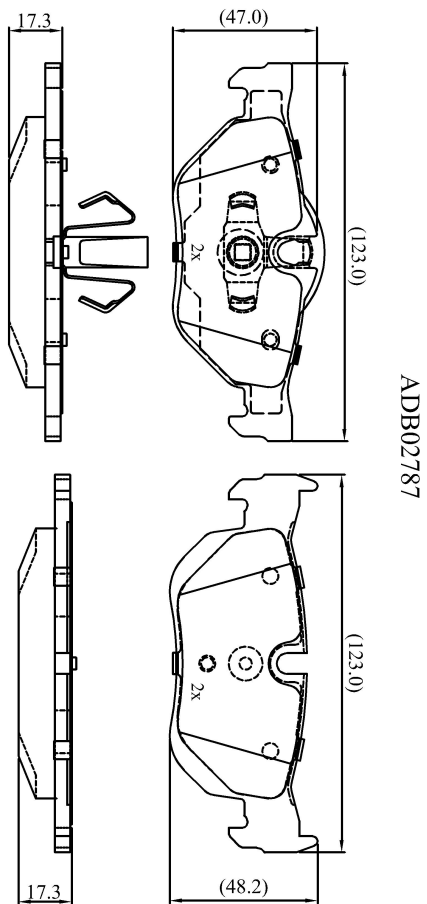

**Make: BMW**

**Model: 1 Coupe**

**Part Number: ADB02787**

**Vehicle Manufacturing/Engine:**

## Specifications

<b>Fitting Position</b>	:	Rear
<b>Model Date</b>	:	2008-2013
<b>Or. Caliper</b>	:	
<b>WVA</b>	:	23927
<b>FMSI</b>	:	
<b>Length</b>	:	123.3
<b>Width</b>	:	48.3/49.9
<b>Thickness</b>	:	17.3