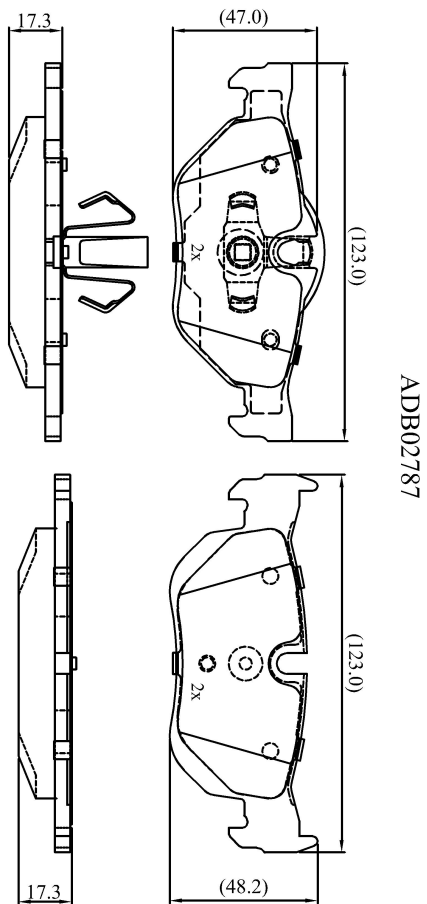

**Make: BMW**

**Model: 1**

**Part Number: ADB02787**

**Vehicle Manufacturing/Engine:**

## Specifications

<b>Fitting Position</b>	:	Rear
<b>Model Date</b>	:	2006-2011
<b>Or. Caliper</b>	:	
<b>WVA</b>	:	23927
<b>FMSI</b>	:	
<b>Length</b>	:	123.3
<b>Width</b>	:	48.3/49.9
<b>Thickness</b>	:	17.3