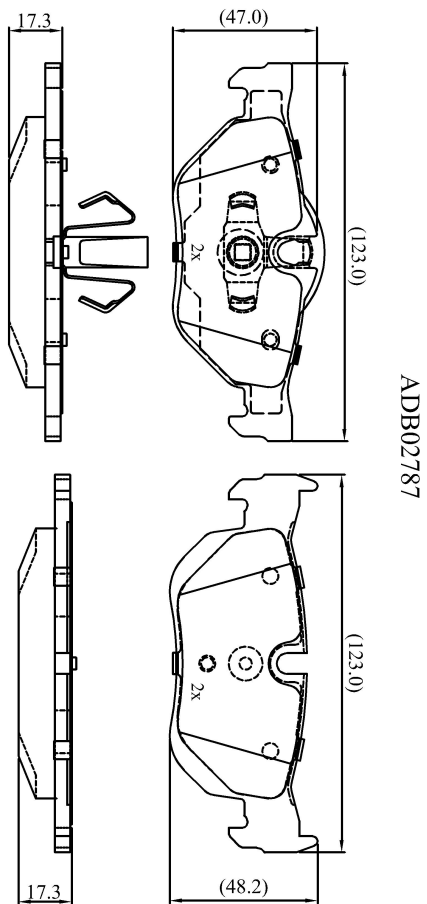

**Make: BMW**

**Model: 1**

**Part Number: ADB02787**

**Vehicle Manufacturing/Engine:**

## Specifications

<b>Fitting Position</b>	:	Rear
<b>Model Date</b>	:	2009-2011
<b>Or. Caliper</b>	:	
<b>WVA</b>	:	23927
<b>FMSI</b>	:	
<b>Length</b>	:	123.3
<b>Width</b>	:	48.3/49.9
<b>Thickness</b>	:	17.3