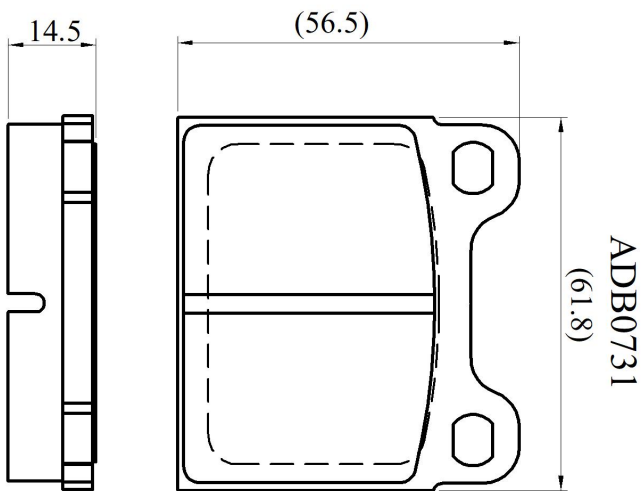

**Make: BMW**

**Model: 1600**

**Part Number: ADB0731**

**Vehicle Manufacturing/Engine:**

## Specifications

<b>Fitting Position</b>	:	Front
<b>Model Date</b>	:	01/69-01/75

<b>Or. Caliper</b>	:	Ate
<b>WVA</b>	:	20034
<b>FMSI</b>	:	
<b>Length</b>	:	61.8
<b>Width</b>	:	56.5
<b>Thickness</b>	:	14.5