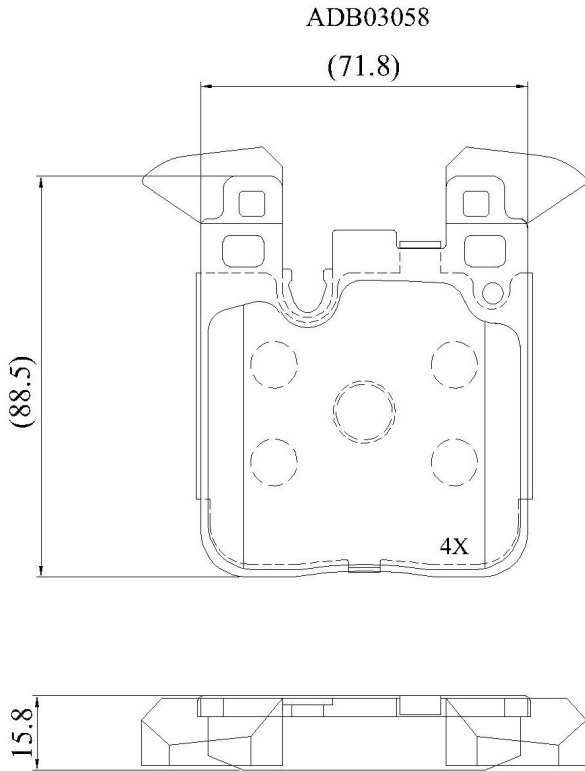

**Make: BMW**

**Model: 230i xDrive**

**Part Number: ADB03058**

**Vehicle Manufacturing/Engine:**

### Specifications

<b>Fitting Position</b>	:	Rear
<b>Model Date</b>	:	2017-2020

<b>Or. Caliper</b>	:	
<b>WVA</b>	:	
<b>FMSI</b>	:	D1656
<b>Length</b>	:	71.8
<b>Width</b>	:	88.5
<b>Thickness</b>	:	15.8