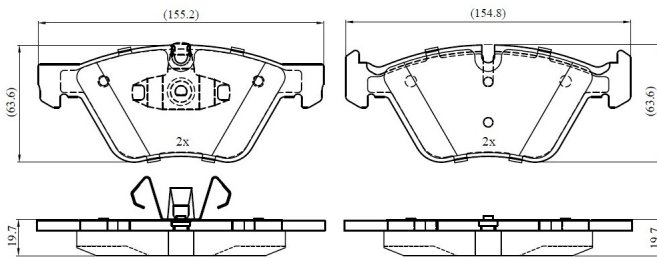

**Make: BMW**

**Model: 3 Coupe**

**Part Number: ADB03258**

**Vehicle Manufacturing/Engine:**

**ADB03258**

### Specifications

<b>Fitting Position</b>	:	Front
<b>Model Date</b>	:	2007-2013
<b>Or. Caliper</b>	:	
<b>WVA</b>	:	24096

<b>FMSI</b>	:	
<b>Length</b>	:	155.2/154.8
<b>Width</b>	:	63.6
<b>Thickness</b>	:	19.7