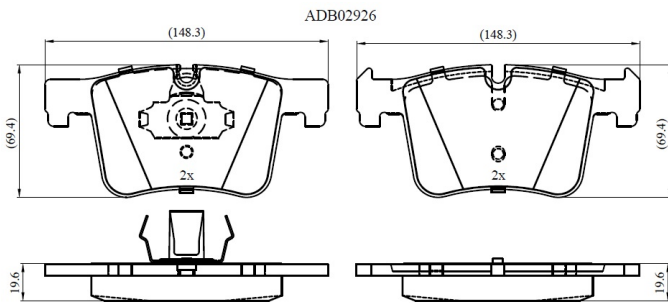

**Make: BMW**

**Model: 3 Gran Turismo**

**Part Number: ADB02926**

**Vehicle Manufacturing/Engine:**

### Specifications

<b>Fitting Position</b>	:	Front
<b>Model Date</b>	:	2013-2016
<b>Or. Caliper</b>	:	
<b>WVA</b>	:	25199
<b>FMSI</b>	:	
<b>Length</b>	:	

**Width** :

**Thickness** :