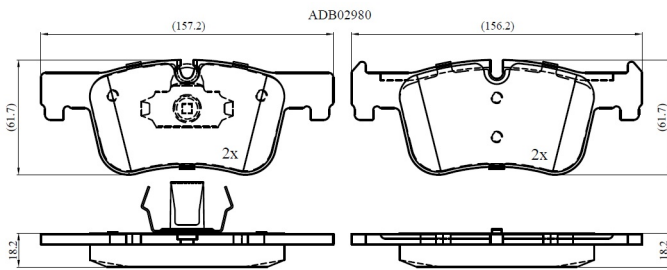

**Make: BMW**

**Model: 3 Gran Turismo**

**Part Number: ADB02980**

**Vehicle Manufacturing/Engine:**

### Specifications

<b>Fitting Position</b>	:	Front
<b>Model Date</b>	:	2016-
<b>Or. Caliper</b>	:	
<b>WVA</b>	:	25506
<b>FMSI</b>	:	
<b>Length</b>	:	
<b>Width</b>	:	

**Thickness**

: