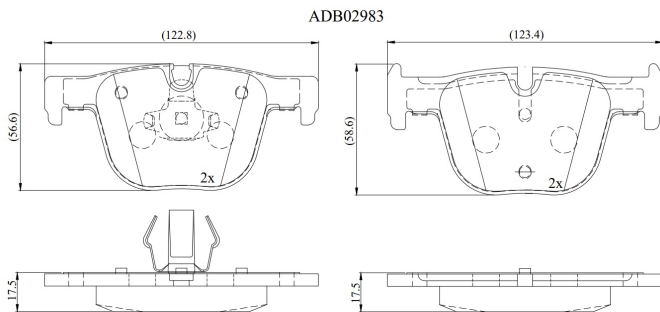

**Make: BMW**

**Model: 3 Gran Turismo**

**Part Number: ADB02983**

**Vehicle Manufacturing/Engine:**

### Specifications

<b>Fitting Position</b>	:	Rear
<b>Model Date</b>	:	2014-
<b>Or. Caliper</b>	:	
<b>WVA</b>	:	25514
<b>FMSI</b>	:	
<b>Length</b>	:	

**Width**

:

**Thickness**

: