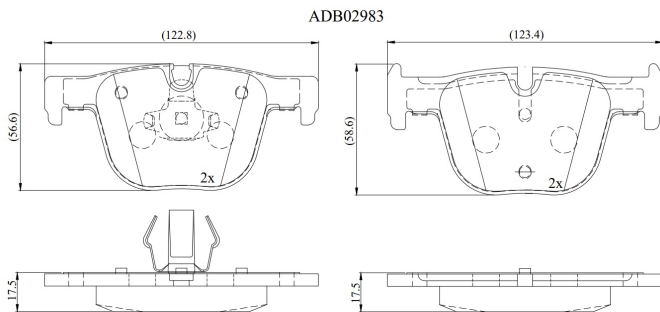

**Make: BMW**

**Model: 3 Gran Turismo**

**Part Number: ADB02983**

**Vehicle Manufacturing/Engine:**

### Specifications

<b>Fitting Position</b>	:	Rear
<b>Model Date</b>	:	2014-2016
<b>Or. Caliper</b>	:	
<b>WVA</b>	:	25514
<b>FMSI</b>	:	
<b>Length</b>	:	

**Width** :

**Thickness** :