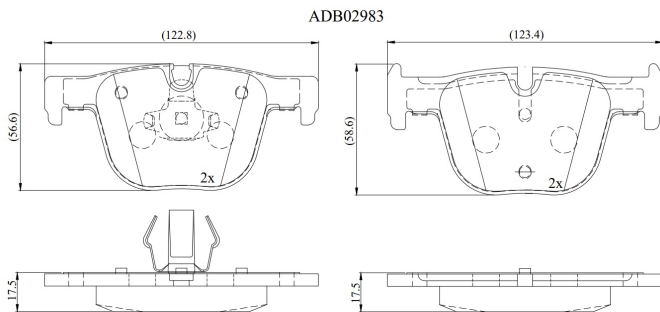

**Make: BMW**

**Model: 3 Gran Turismo**

**Part Number: ADB02983**

**Vehicle Manufacturing/Engine:**

## Specifications

<b>Fitting Position</b>	:	Rear
<b>Model Date</b>	:	2016-
<b>Or. Caliper</b>	:	
<b>WVA</b>	:	25514
<b>FMSI</b>	:	
<b>Length</b>	:	

**Width**

:

**Thickness**

: