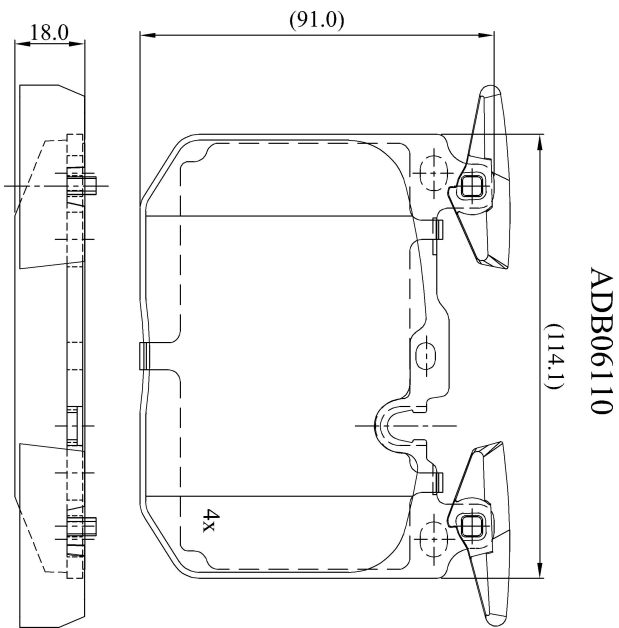

**Make: BMW**

**Model: 3 Gran Turismo**

**Part Number: ADB06110**

**Vehicle Manufacturing/Engine:**

## Specifications

<b>Fitting Position</b>	:	Front
<b>Model Date</b>	:	2016-
<b>Or. Caliper</b>	:	
<b>WVA</b>	:	25028
<b>FMSI</b>	:	
<b>Length</b>	:	114.5
<b>Width</b>	:	91.4
<b>Thickness</b>	:	18.3